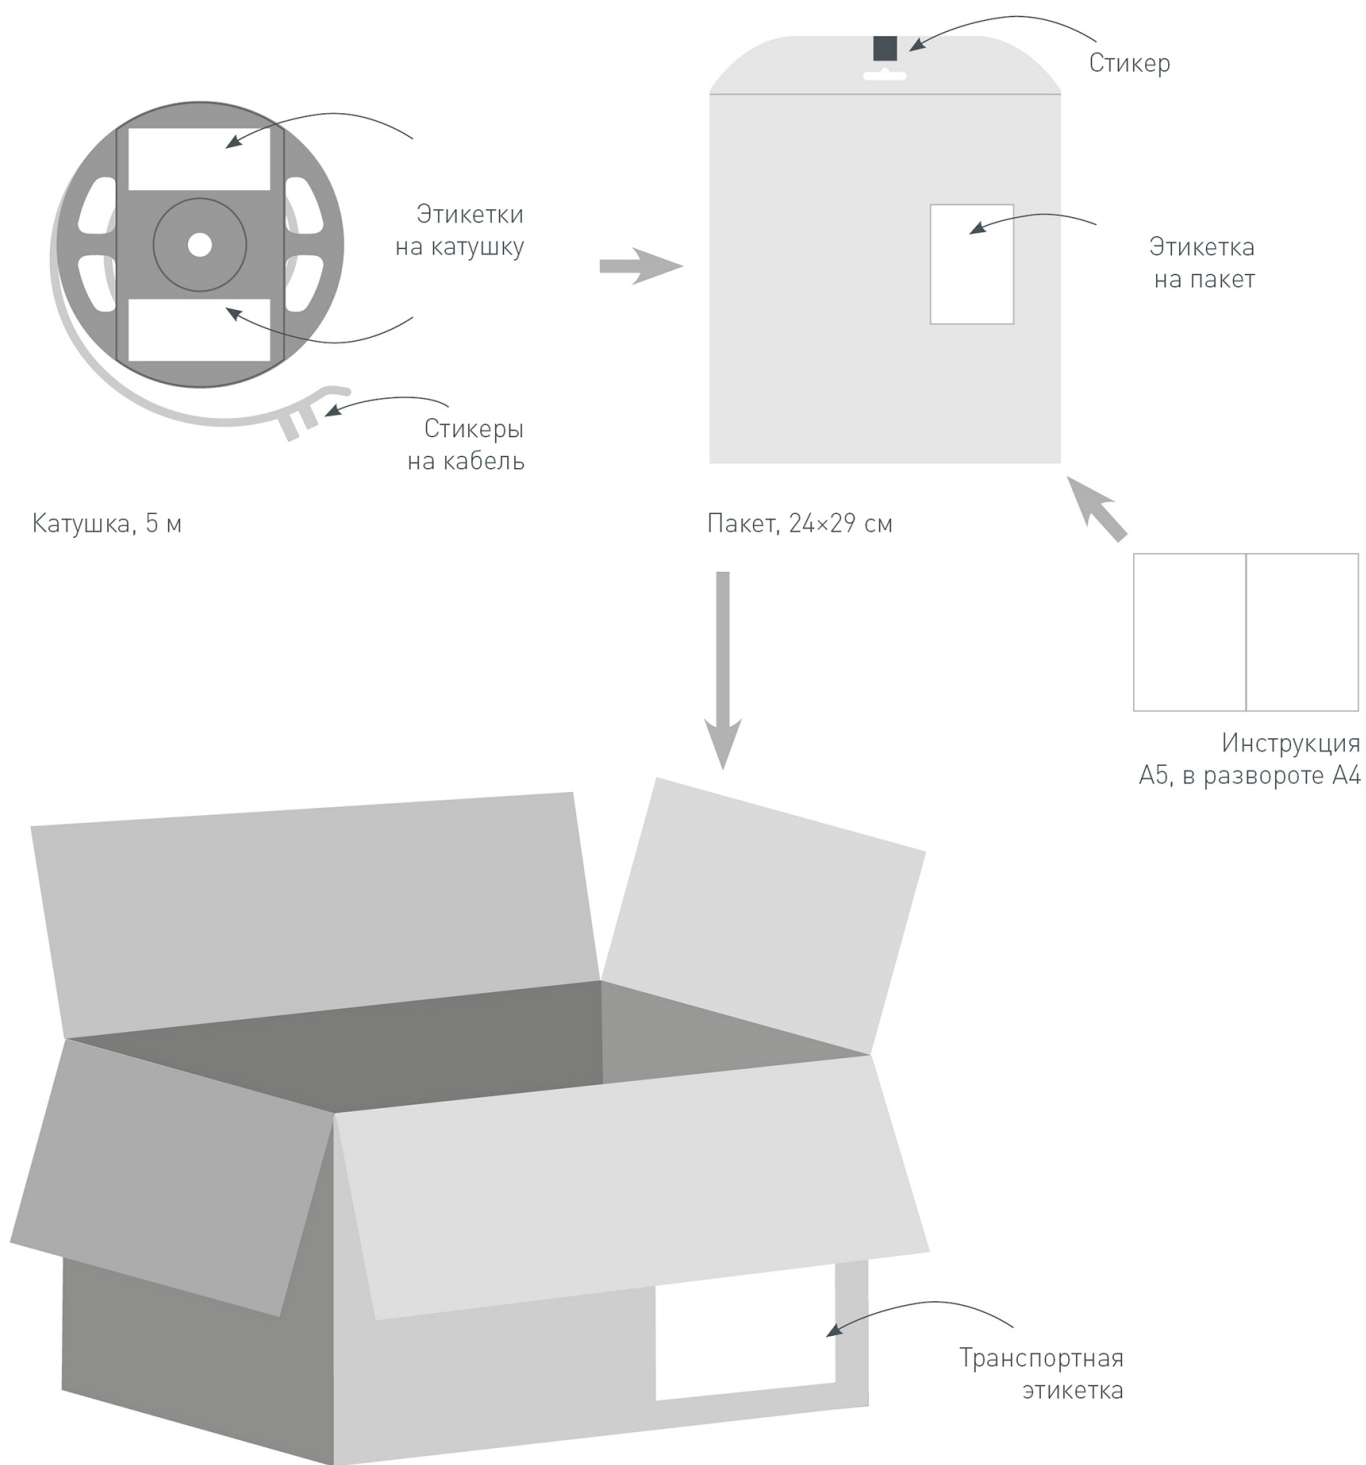

УПАКОВКА

Транспортный короб, 49.5×45×21.5 см
50 катушек в коробке