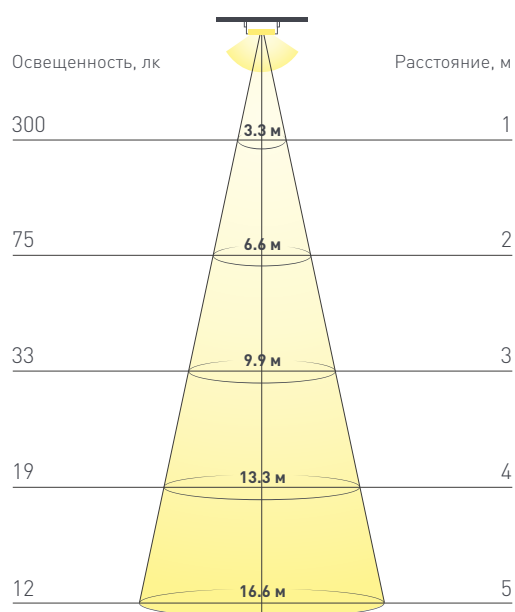

ФОТОМЕТРИЯ

ДИАГРАММА ОСВЕЩЕННОСТИ