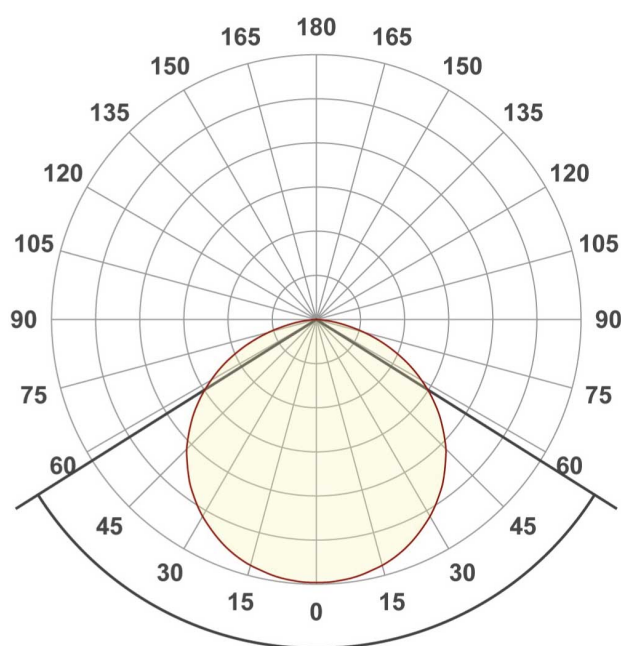

КСС (КРИВАЯ СИЛЫ СВЕТА)

120°