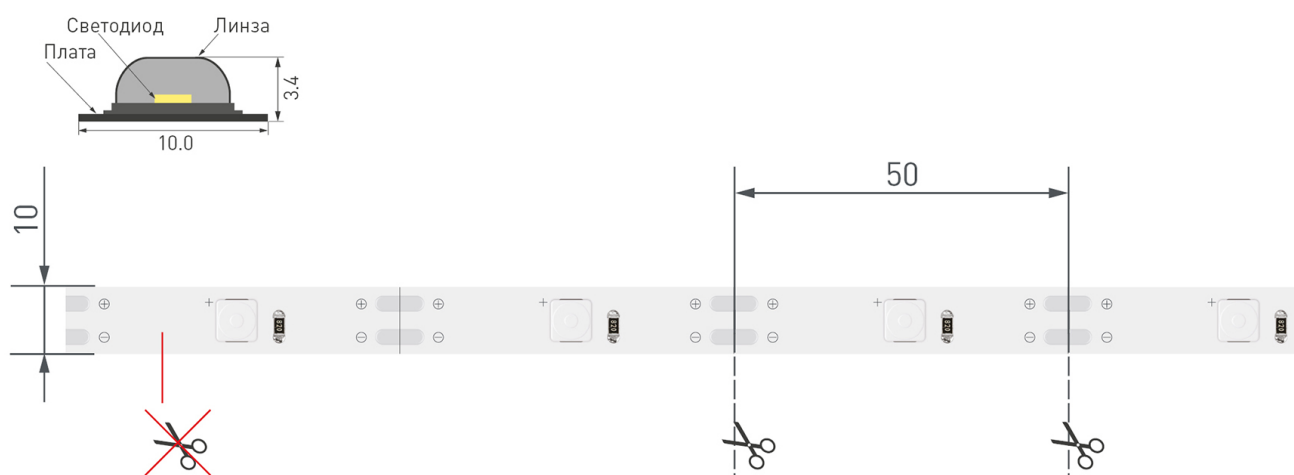

КОНСТРУКТИВНЫЙ ЧЕРТЕЖ