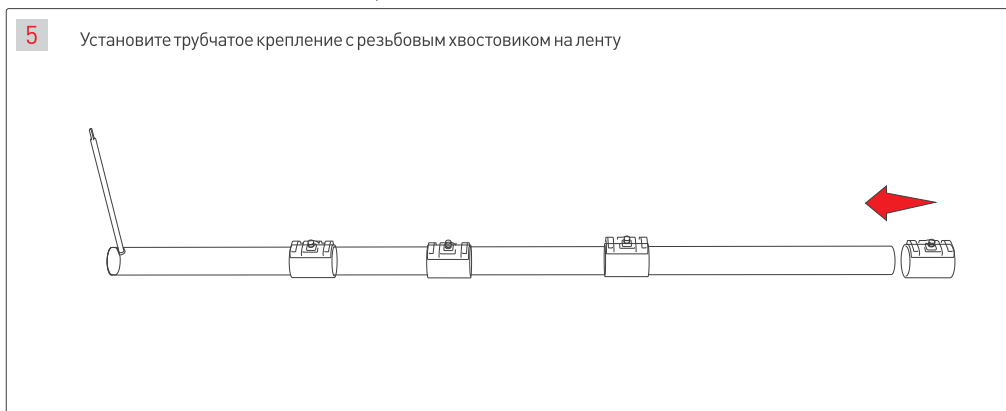

Отвертка
PH1

Карандаш

Рулетка

Дрель со сверлом 6 мм

ВНИМАНИЕ!

Прочитайте данную инструкцию перед монтажом! Пожалуйста сохраните инструкцию для дальнейшей эксплуатации.

ПОСЛЕДОВАТЕЛЬНОСТЬ ОПЕРАЦИЙ

6