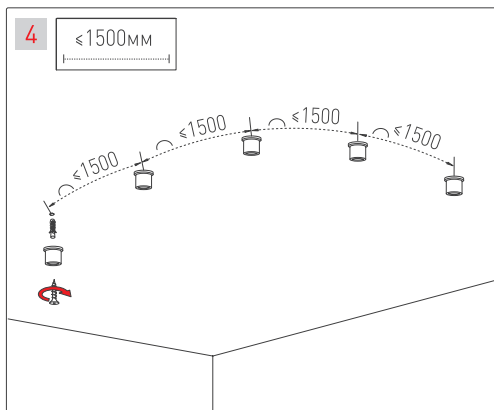

Отвертка
PH1

Карандаш

Рулетка

Дрель со сверлом 6 мм

ВНИМАНИЕ!

Прочитайте данную инструкцию перед монтажом! Пожалуйста сохраните инструкцию для дальнейшей эксплуатации.

ПОСЛЕДОВАТЕЛЬНОСТЬ ОПЕРАЦИЙ

6

≤1500mm

7

ПОСЛЕДОВАТЕЛЬНОСТЬ ОПЕРАЦИЙ

8 а 4:1