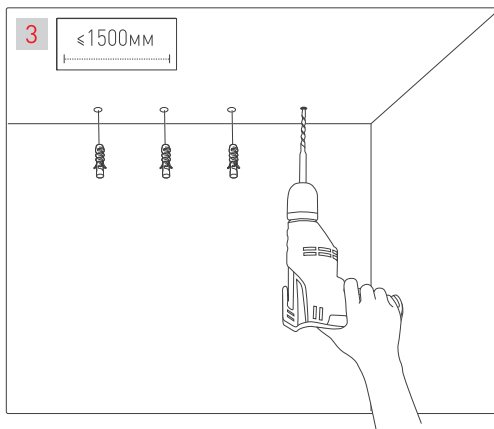

Отвертка
PH1

Карандаш

Рулетка

Дрель со сверлом 6 мм

ВНИМАНИЕ!

Прочитайте данную инструкцию перед монтажом! Пожалуйста сохраните инструкцию для дальнейшей эксплуатации.

ПОСЛЕДОВАТЕЛЬНОСТЬ ОПЕРАЦИЙ

6

≤1500mm

7

ПОСЛЕДОВАТЕЛЬНОСТЬ ОПЕРАЦИЙ

8 а 4:1