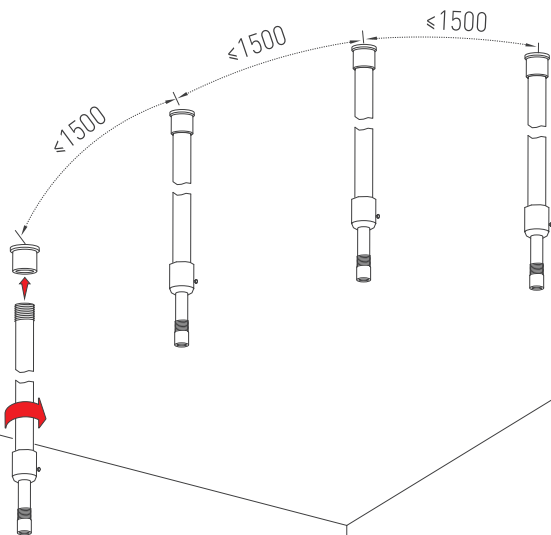

ПОДВЕС MOONLIGHT-HOR-BOOM

НЕОБХОДИМЫЕ МАТЕРИАЛЫ

Лента
герметичная
MOONLIGHT

Руководство
пользователя

Крепеж

Трубчатое крепление
с резьбовым
хвостовиком

Телескопическая
опора

НЕОБХОДИМЫЕ ИНСТРУМЕНТЫ

Отвертка
PH1

Карандаш

Рулетка

Дрель со сверлом 6 мм

ВНИМАНИЕ!

Прочитайте данную инструкцию перед монтажом! Пожалуйста сохраните инструкцию для дальнейшей эксплуатации.

ПОСЛЕДОВАТЕЛЬНОСТЬ ОПЕРАЦИЙ

6

≤1500mm

7

ПОСЛЕДОВАТЕЛЬНОСТЬ ОПЕРАЦИЙ

8 а 4:1