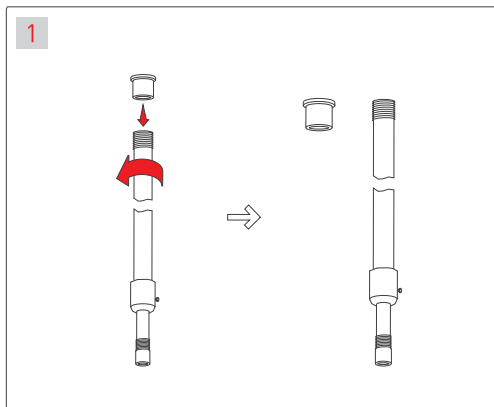

ПОДВЕС MOONLIGHT-HOR-BOOM

НЕОБХОДИМЫЕ МАТЕРИАЛЫ

Лента
герметичная
MOONLIGHT

Руководство
пользователя

Крепеж

Трубчатое крепление
с резьбовым
хвостовиком

Телескопическая
опора

НЕОБХОДИМЫЕ ИНСТРУМЕНТЫ

Отвертка
PH1

Карандаш

Рулетка

Дрель со сверлом 6 мм

ВНИМАНИЕ!

Прочитайте данную инструкцию перед монтажом! Пожалуйста сохраните инструкцию для дальнейшей эксплуатации.

ПОСЛЕДОВАТЕЛЬНОСТЬ ОПЕРАЦИЙ

6

≤1500mm

7

ПОСЛЕДОВАТЕЛЬНОСТЬ ОПЕРАЦИЙ

8 а 4:1