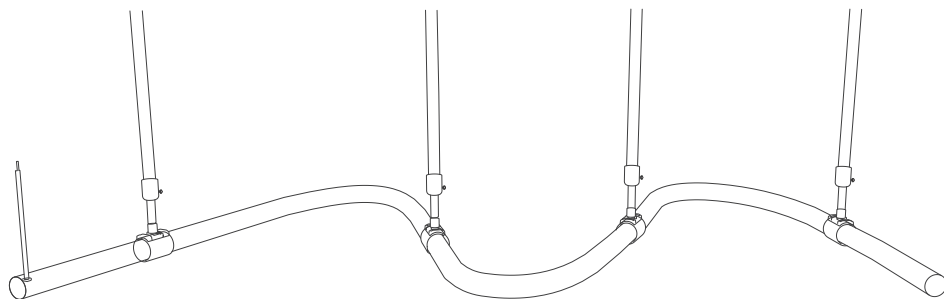

ПОДВЕС MOONLIGHT-HOR-BOOM

НЕОБХОДИМЫЕ МАТЕРИАЛЫ

Лента
герметичная
MOONLIGHT

Руководство
пользователя

Крепеж

Трубчатое крепление
с резьбовым
хвостовиком

Телескопическая
опора

НЕОБХОДИМЫЕ ИНСТРУМЕНТЫ

Отвертка
PH1

Карандаш

Рулетка

Дрель со сверлом 6 мм

ВНИМАНИЕ!

Прочитайте данную инструкцию перед монтажом! Пожалуйста сохраните инструкцию для дальнейшей эксплуатации.

ПОСЛЕДОВАТЕЛЬНОСТЬ ОПЕРАЦИЙ

6

≤1500mm

7

ПОСЛЕДОВАТЕЛЬНОСТЬ ОПЕРАЦИЙ

8 а 4:1