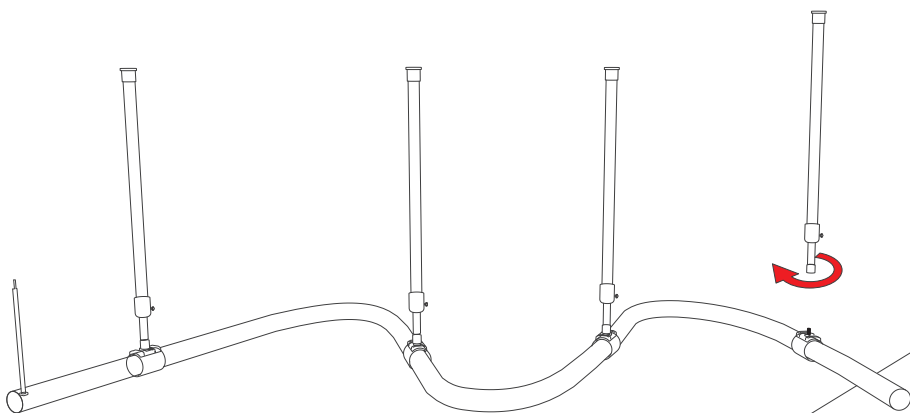

ПОДВЕС MOONLIGHT-HOR-BOOM

НЕОБХОДИМЫЕ МАТЕРИАЛЫ

Лента
герметичная
MOONLIGHT

Руководство
пользователя

Крепеж

Трубчатое крепление
с резьбовым
хвостовиком

Телескопическая
опора

НЕОБХОДИМЫЕ ИНСТРУМЕНТЫ

Отвертка
PH1

Карандаш

Рулетка

Дрель со сверлом 6 мм

ВНИМАНИЕ!

Прочитайте данную инструкцию перед монтажом! Пожалуйста сохраните инструкцию для дальнейшей эксплуатации.

ПОСЛЕДОВАТЕЛЬНОСТЬ ОПЕРАЦИЙ

6

≤1500mm

7

ПОСЛЕДОВАТЕЛЬНОСТЬ ОПЕРАЦИЙ

8 а 4:1