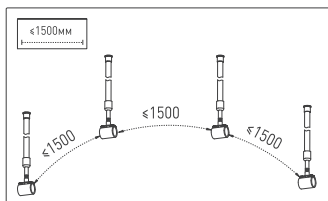

ПОДВЕС MOONLIGHT-HOR-BOOM

НЕОБХОДИМЫЕ МАТЕРИАЛЫ

Лента
герметичная
MOONLIGHT

Руководство
пользователя

Крепеж

Трубчатое крепление
с резьбовым
хвостовиком

Телескопическая
опора

НЕОБХОДИМЫЕ ИНСТРУМЕНТЫ

Отвертка
PH1

Карандаш

Рулетка

Дрель со сверлом 6 мм

ВНИМАНИЕ!

Прочитайте данную инструкцию перед монтажом! Пожалуйста сохраните инструкцию для дальнейшей эксплуатации.

ПОСЛЕДОВАТЕЛЬНОСТЬ ОПЕРАЦИЙ

6

≤1500mm

7

ПОСЛЕДОВАТЕЛЬНОСТЬ ОПЕРАЦИЙ

8 а 4:1